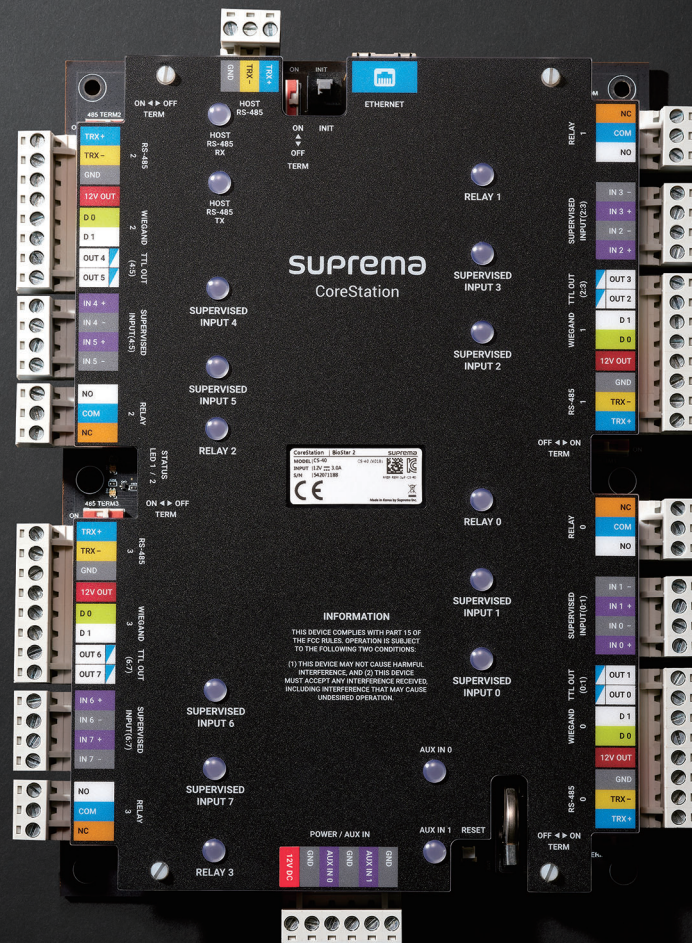

CoreStation

インテリジェントな生体認証コントローラ

Suprema CoreStation は、中央管理型入退管理システムにバイOMETRICS対応セキュリティの利点を提供するインテリジェントドアコントローラです。中規模からエンタープライズ規模のシステムまで対応できるように設計されているので、CoreStation では、最大 500,000 人のユーザーを処理し、1 秒あたり最大 400,000 件の指紋を照合できます。高性能、バイOMETRICS対応、イーサネット通信により、CoreStation では、BioStar 2 プラットフォームの全機能を使用できます。このデバイスは、生体認証テンプレート管理を一元化し、RS-485 (OSDP) や Wiegand など、インターフェースを搭載しています。CoreStation は、その汎用性により、新規設置と既存のシステムの交換の両方に最適な入退管理ソリューションとなっています。